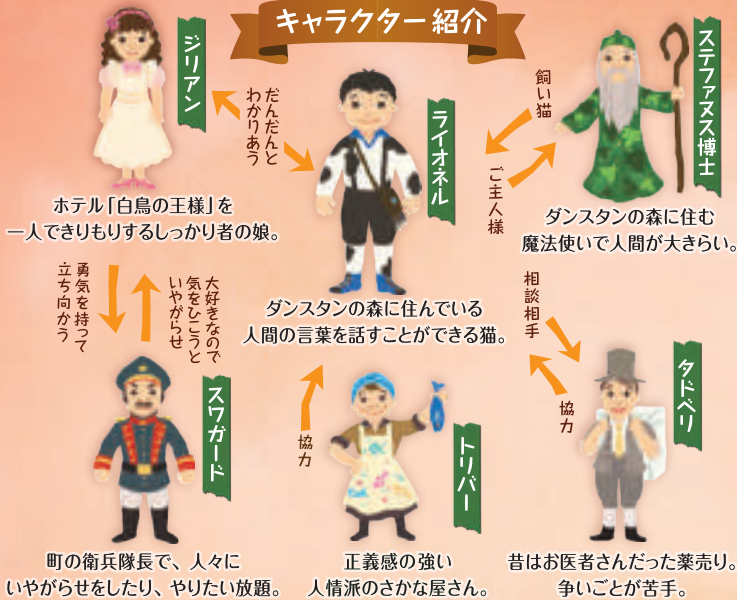

劇団四季

人間になって知ったんだ、
愛することの大切さ……。

ファミリーミュージカル

人間になりたがった猫

ロイド・アリグザンダー原作「人間になりたがった猫」(評論社刊)より
台本・詞 梶賀千鶴子 / 作曲 鈴木邦彦 / 振付 山田卓
装置 土屋茂昭 / 衣裳 森英恵 / 照明 紫藤正樹
初演オリジナル構成・演出 浅利慶太

2023年

釧路

9月3日 開演 15:00
コーチャンフォー釧路文化ホール
(釧路市民文化会館) 大ホール

七飯町

9月10日 開演 16:00
七飯町文化センター
パイオニアホール

TSVME

Based on "THE CAT WHO WISHED TO BE A MAN" by Lloyd Alexander
Copyright © 1973, 2001 by Lloyd Alexander
Japanese language musical-theatrical live performance rights arranged with
The Free Library of Philadelphia Foundation, c/o Brandt & Hochman Literary
Agents, Inc., New York, U.S.A. through Tuttle-Mori Agency, Inc., Tokyo

キャラクター紹介

ほくは猫のライオネル。ある日、ご主人で魔法使いのステファナス博士に口答えをしたら、バツとして2日間人間にさせられちゃった。でもほんとはね、ほくはずっと人間になりたかったんだよ。さっそくブライトフォードの町へ出かけてみたら・・・

出会ったんだ、可愛い女の子、ジリアンに！
 でも彼女は意地悪な役人のスワガードに、ひどい目にあわされていた。救い出さなきゃ！
 ...最初はびっくりしてばかりだったけど、こうしてほくは知ったんだ。恋する気持ちも、涙も、仲間の素晴らしさも人間ってとってもステキなんだね。
 この感動を早くみなさんに伝えたいなあ！
 ぜひ来てください。劇場で待っています。

ライオネルより。

忘れかけていたものが見えてくる!

「魔法のように魅惑的!」・・・それは原作者ロイド・アリグザンダー氏がこの作品を観て言った言葉です。作者をも虜にしてしまうその魅力とは・・・。愛すべき登場人物たちが繰り広げる、躍動感いっぱいのダンス。心に訴えかける歌の数々。そしてここが舞台だということを忘れさせてしまうリアルでダイナミックなセット・・・。それらがすべて物語の力をしっかりと引き立て、人間の素晴らしさ、命や仲間の大切さを伝えてくれるのです。観終わったとき、皆さんの心には、明るく生きていこうという思いがあふれてくるでしょう。ダンスタンの森とブライトフォードの町ではじまる、夢と感動の物語。さあ、あなたもライオネルと一緒に、新しい世界で冒険してみましょう!